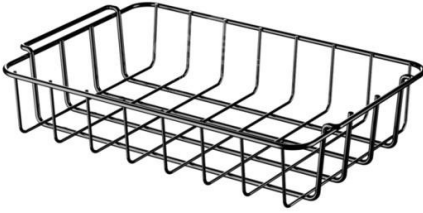

DOMETIC CI-BSKL

Prezzo:

22,13 € iva esclusa

Product description:

Questo cestello aiuta a gestire lo spazio interno dei contenitori termici CI 85 – CI 110.

Per una migliore organizzazione

I cestelli Dometic Cool-Ice massimizzano lo spazio interno dei contenitori termici Cool-Ice. Grazie a questi cestelli leggeri e facili da montare, alimenti, bevande ed esche possono essere conservati separatamente! Comunque vogliate gestire lo spazio di refrigerazione, vi aiuteranno a farlo. Realizzati in acciaio verniciato a polveri, questi cestelli heavy-duty sono fatti per durare nel tempo.

Immagini e dati tecnici non impegnativi.

Product features:

Lunghezza (mm): 407

Larghezza (mm): 273

Altezza (mm): 90

Tipo di prodotto: Cestello

Colore: Black (Nero)

Peso (Kg): 0.64