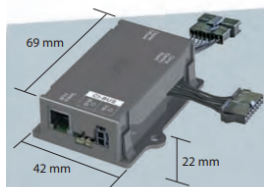

## TELAIR TELECO ICL INTERFACCIA

Reference: 17672

### TELAIR TELECO ICL INTERFACCIA

#### ICL Interfaccia CONDIZIONATORE

Si utilizza per collegare il condizionatore alla centralina Teleco HUB.

Grazie a questa soluzione tutte i condizionatori Silent e DualClima Telair sono compatibili con la Teleco HUB, anche quelli già installati nei veicoli!

### Technical Sheet

Lunghezza (mm)	69
Larghezza (mm)	42
Altezza (mm)	22
Peso a secco (Kg)	0.04
Tipo di prodotto	Elettronica e Domotica