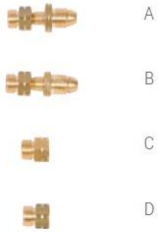

BM2 ADATTATORE "C" PER REGOLATORE GPL

Reference: 03AC509

Adattatore "C" per regolatore GPL.
Paese BR.
Per modelli GP e GW.

L'immagine è puramente indicativa.