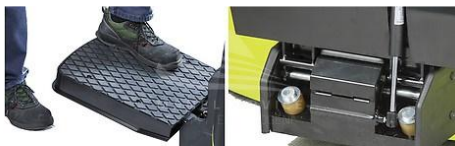

PRAMAC LIFTER PEDANA PER LX12

Reference: HZ000S0000L

Pedana per LX12 (ordinabile solo all'origine).