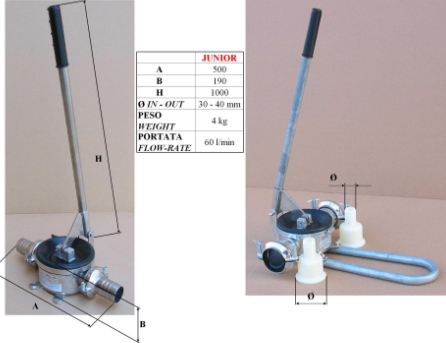

POMPE A MEMBRANA JUNIOR E JUNIOR CON PEDANA
 DIAPHRAGM HAND PUMP JUNIOR AND JUNIOR WITH PLATFORM

BINDA Pedana per Serie Baradello Junior

Reference: CARRELLOJUNIOR

La società BINDA, proseguendo la tradizionale produzione di pompe a mano, iniziata nel 1919, mirando ad una costante evoluzione tecnologica del prodotto, alla soddisfazione dei bisogni della propria clientela, al rispetto dell'ambiente e garantendo sempre un ottimo rapporto qualità/prezzo dei propri articoli, ha raggiunto la leadership mondiale per quanto concerne la gestione dei fluidi per mezzo di sistemi manuali di pompaggio offrendo il più completo range di pompe ed articoli complementari disponibili sul mercato internazionale. La ditta BINDA, certificata RINA e fornitrice ufficiale NATO garantisce l'elevato standard qualitativo della produzione grazie ai sistemi produttivi e di controllo procedurati secondo le suddette normative militari.

POMPA BARADELLO JUNIOR: Pompa a mano con corpo e porta gomma in acciaio Inox, a membrana unica, autoadescante e a semplice effetto. La versione MARINA è per imbarcazioni. Disponibile a richiesta con pedana.

Le immagini sono puramente indicative.

Technical Sheet

Peso (Kg)

3