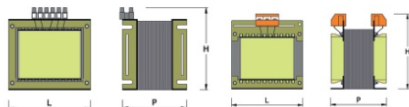

## ELETRAS AUTOTRASFORMATORE MONOFASE AM2500\*\*

Reference: AM2500\*\*

Autotrasformatore monofase con potenza 2500 VA.  
Connessione mammut (altri su richiesta).

Caratteristiche personalizzabili:

- Tensioni di ingresso e uscita su specifica del cliente
- Ingresso e uscite con più primari o secondari
- Vari tipi di connettori di collegamento
- Tropicalizzazione con vernice rossa

L'immagine è puramente indicativa.

### Technical Sheet

Tipo fase	Monofase
Frequenza (Hz)	50 / 60
Grado di protezione	IP00
Potenza (VA)	2500
Lunghezza (mm)	155
Larghezza (mm)	150
Altezza (mm)	160
Peso a secco (Kg)	14.7