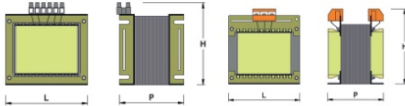

ELETRAS TM3000**

TRASFORMATORE

MONOFASE

Reference: TM3000**

Trasformatore monofase con potenza 3000 VA.
 Connessione mammut (altri su richiesta).

Caratteristiche personalizzabili:

- Schermo Elettrostatico
- Tensioni di ingresso e uscita su specifica del cliente
- Ingresso e uscite con più primari o secondari
- Vari tipi di connettori di collegamento
- Tropicalizzazione con vernice rossa
- Inserimento in cassa metallica o plastica

L'immagine è puramente indicativa.

Technical Sheet

Tipo fase	Monofase
Frequenza (Hz)	50 / 60
Grado di protezione	IP00
Potenza (VA)	3000
Lunghezza (mm)	200
Larghezza (mm)	220
Altezza (mm)	200
Peso a secco (Kg)	26.5