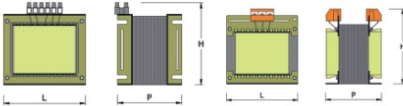

ELETRAS TM0035**

TRASFORMATORE

MONOFASE

Reference: TM0035**

Trasformatore monofase con potenza 35 VA.
 Connessione mammut (altri su richiesta).

Caratteristiche personalizzabili:

- Schermo Elettrostatico
- Tensioni di ingresso e uscita su specifica del cliente
- Ingresso e uscite con più primari o secondari
- Vari tipi di connettori di collegamento
- Tropicalizzazione con vernice rossa
- Inserimento in cassa metallica o plastica

L'immagine è puramente indicativa.

Technical Sheet

Tipo fase	Monofase
Frequenza (Hz)	50 / 60
Grado di protezione	IP00
Potenza (VA)	35
Lunghezza (mm)	78
Larghezza (mm)	65
Altezza (mm)	80
Peso a secco (Kg)	1