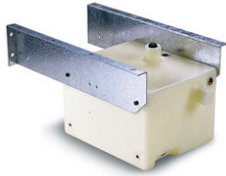

TELAIR SS15 STAFFE PER SERBATOIO S15

Reference: 05471

Coppoa Staffe a Mensola per serbatoio S15

Technical Sheet

Tipo di prodotto

Piastra di montaggio