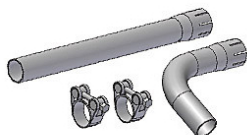

## TELAIR KMD KIT TUBO DI RACCORDO 90° PER GENERATORE DIESEL

Reference: 04777

Kit tubo di raccordo 90° per generatore diesel.

L'immagine è puramente indicativa.