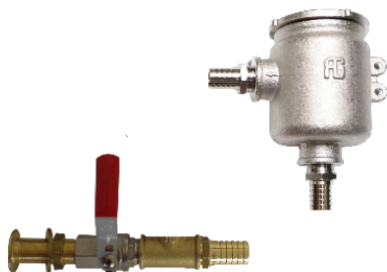

MASE KIT INSTALLAZIONE COMPLETO

Reference: 012276

Il Kit installazione completo MASE 012276 comprende:

- Kit di filtraggio: presa a mare, filtro acqua, valvole, raccorderia D.16;
- Kit di scarico: marmitta, silenziatore, bocchettone di scarico D.45/50 MASE;
- Kit Antisifone D.16.

Le immagini sono puramente indicative.