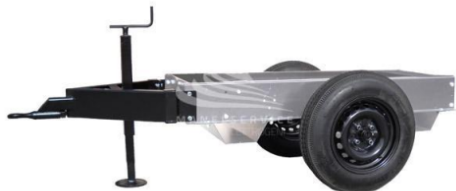

WFM CARRELLO TRAINO LENTO DA CANTIERE

Reference: 09981

Carrello traino lento da cantiere.

L'immagine è puramente indicativa.