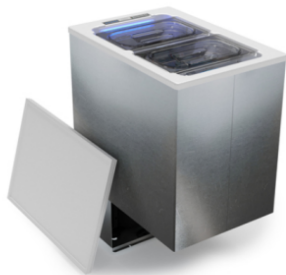

VITRIFRIGO TL35RF FRIGO A POZZETTO

Reference: 0499-0022

VITRIFRIGO TL35RF FRIGO POZZETTO

Vitrifrigo TL35RF è un frigorifero a pozzetto dotato di una capacità totale di 34lt specificatamente progettato per camion Truck Volvo.

Il Vitrifrigo TL35RF è un frigo veicolare da 34 litri a pozzetto progettato specificamente per i camion truck Volvo. Questo dispositivo è ideale per i conducenti di camion che necessitano di conservare alimenti e bevande freschi durante i loro viaggi su strada.

Con la sua capacità di 34 litri, il Vitrifrigo TL35RF offre ampio spazio di archiviazione per soddisfare le esigenze di conservazione dei conducenti. Può facilmente ospitare bottiglie, lattine, snack e altri prodotti alimentari che richiedono refrigerazione. Inoltre, è dotato di un vano congelatore separato per mantenere gli alimenti surgelati alla giusta temperatura.

Vitrifrigo TL35RF è una soluzione ideale per chi desidera un frigorifero compatto e leggero da installare in un camper o caravan. È un prodotto affidabile e efficiente, che garantisce un funzionamento silenzioso e una distribuzione uniforme del freddo.