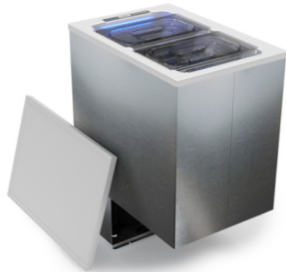

VITRIFRIGO TL43 FRIGO-FREEZER A POZZETTO

Reference: 0499-0011

VITRIFRIGO TL43 FRIGO-FREEZER POZZETTO

Vitrifrigo TL43 è un frigorifero con cella freezer a pozzetto dotato di una capacità totale di 40lt specificatamente progettato per camion Truck Volvo.

Il Vitrifrigo TL43 è un frigo-freezer veicolare da 40 litri a pozzetto progettato specificamente per i camion truck Volvo. Questo dispositivo è ideale per i conducenti di camion che necessitano di conservare alimenti e bevande freschi durante i loro viaggi su strada.

Con la sua capacità di 31 litri, il Vitrifrigo TL43 offre ampio spazio di archiviazione per soddisfare le esigenze di conservazione dei conducenti. Può facilmente ospitare bottiglie, lattine, snack e altri prodotti alimentari che richiedono refrigerazione. Inoltre, è dotato di un vano congelatore separato per mantenere gli alimenti surgelati alla giusta temperatura.

Il Vitrifrigo TL43 è progettato per essere resistente e affidabile, in modo da poter sopportare le vibrazioni e le sollecitazioni tipiche dell'uso su strada. Il suo design compatto e robusto si adatta perfettamente all'interno dei camion o di una vettura, offrendo un'installazione semplice e un utilizzo pratico.