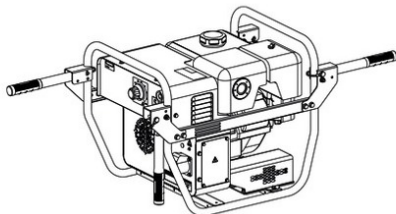

MOSA TRAINO MANUALE TRM MW 200

Reference: M222700120MW200

Le macchine previste per il montaggio dell'accessorio TRM (carrello traino manuale) possono essere trasportate con comode maniglie.

È concepito per uso esclusivamente manuale e adatto per macchine di peso ridotto.