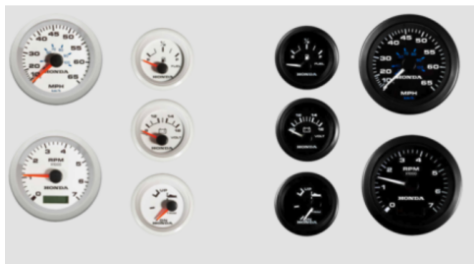

HONDA Strumento contamiglia 10-65 mph

Reference:

Disponibile sia versione Bianca che Versione Nera a vostra scelta.

Altezza (mm): 140

Larghezza (mm): 10

Lunghezza (mm): 145

Technical Sheet

Lunghezza (mm)	145
Larghezza (mm)	10
Altezza (mm)	140
Tipo di prodotto	
Colore	Bianco / Nero