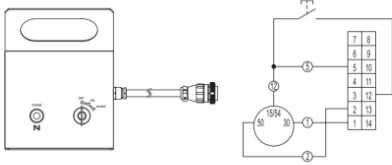

## MOSA COMANDO A DISTANZA TCM 15

Reference: M930160000

L'abbinamento del TCM 15 con il gruppo elettrogeno, predisposto per l'avviamento a distanza, permette di intervenire sul gruppo stesso da lontano.

Il telecomando viene collegato al pannello frontale con un connettore multiplo.

Il TCM 15 svolge la seguente funzione:

- Avviamento
- Arresto
- Comando choke

L'immagine è puramente indicativa.