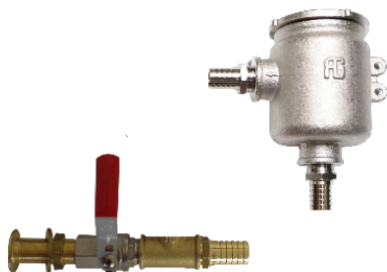

MASE KIT DI FILTRAGGIO 04349

Reference: 04349

Kit di filtraggio: presa a mare, filtro acqua, valvole, raccorderia.

L'immagine è puramente indicativa.