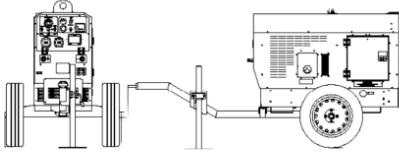

GENSET CARRELLO TRAINO LENTO DUE RUOTE GRT2W

Reference: GRT2W03L

GENSET CARRELLO TRAINO LENTO DUE RUOTE GRT2W

Technical Sheet

Lunghezza (mm)	1600
Larghezza (mm)	800
Altezza (mm)	1000
Tipo di prodotto	Carrelli Traino
Peso (Kg)	70