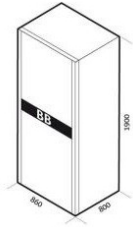

Battery Box BBX 1320 480V BB T4 3F

Reference: RIEK132480PT43F

Technical Sheet

Materiale	Alluminio
Lunghezza (mm)	800
Larghezza (mm)	860
Altezza (mm)	1900
Peso a secco (Kg)	1000
Tipo di prodotto	Battery Box
Colore	Black (Nero)