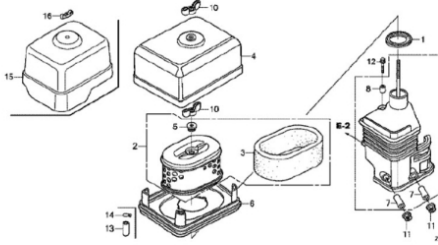

HONDA Elemento Filtro Aria per Motore GX200 UT2

Reference: 17210-Z4M-821

Technical Sheet

Motore	HONDA GX200 UT2
Tipo di prodotto	Ricambio
Marca Motore	Honda