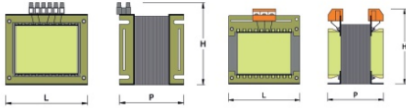

ELETRAS TRASFORMATORE TRIFASE TT00150

Reference: AM8000**

Technical Sheet

Phase	Single phase
Frequency (Hz)	50 / 60
Protection degree	IP00
Power (VA)	8000
Length (mm)	230
Width (mm)	210
Height (mm)	260
Dry weight (Kg)	32