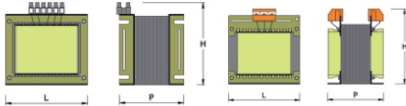

## ELETRAS TRASFORMATORE TRIFASE TT00150

Reference: TM4000\*\*

### Technical Sheet

Phase	Single phase
Frequency (Hz)	50 / 60
Protection degree	IP00
Power (VA)	4000
Length (mm)	230
Width (mm)	195
Height (mm)	260
Dry weight (Kg)	32