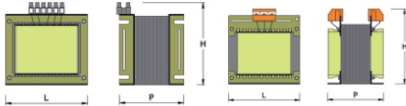

## ELETRAS TRASFORMATORE TRIFASE TT00150

Reference: TM2000\*\*

### Technical Sheet

Phase	Single phase
Frequency (Hz)	50 / 60
Protection degree	IP00
Power (VA)	2000
Length (mm)	185
Width (mm)	190
Height (mm)	185
Dry weight (Kg)	20.3