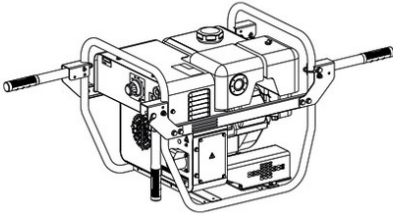

MOSA TRAINO MANUALE TRM - GE 4554 KD, GE 7554 HBS

Reference: M222700120MW200