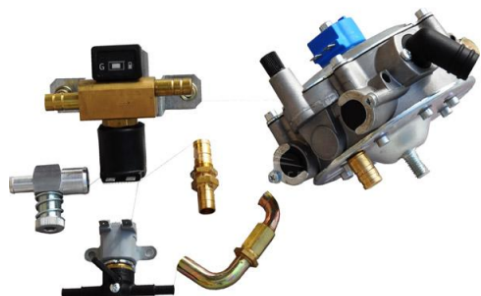

WFM KIT GAS METANO

Reference: 09064

Kit per gas metano per i modelli 4200-SHE AVR, 7000-SHE AVR, 7500-TSHE AVR, SE12000-MHE AVR, SE12000-MTHE AVR, 14000-MHE, 14000-MTHE, SE12000-MHE, SE12000-MTHE, 4200-SHE, 7000-SHE, 7500-TSHE

L'immagine è puramente indicativa