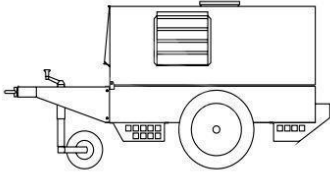

MOSA CTL 400

Reference: M217600140

Gruppo ruote pneumatiche e timone