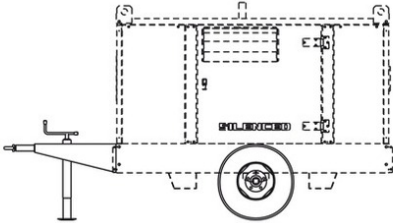

MOSA CTL 35

Reference: M740350140

Gruppo ruote pneumatiche e timone