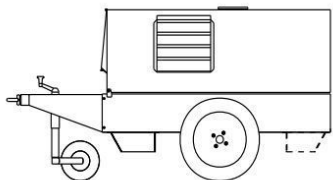

## MOSA CTL 300

Reference: M219930140

Kit traino lento

L'immagine è puramente indicativa